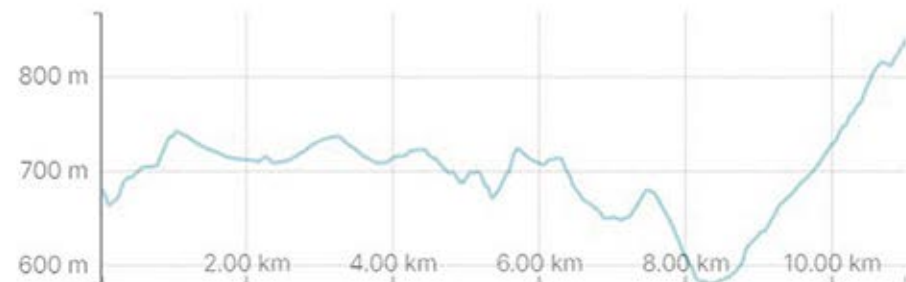

MORGIA DEL BRIGANTE

TAPPA 2

11.0 km
Distance

468 m
Ascent

316 m
Descent

TORELLA DEL SANNIO ↑